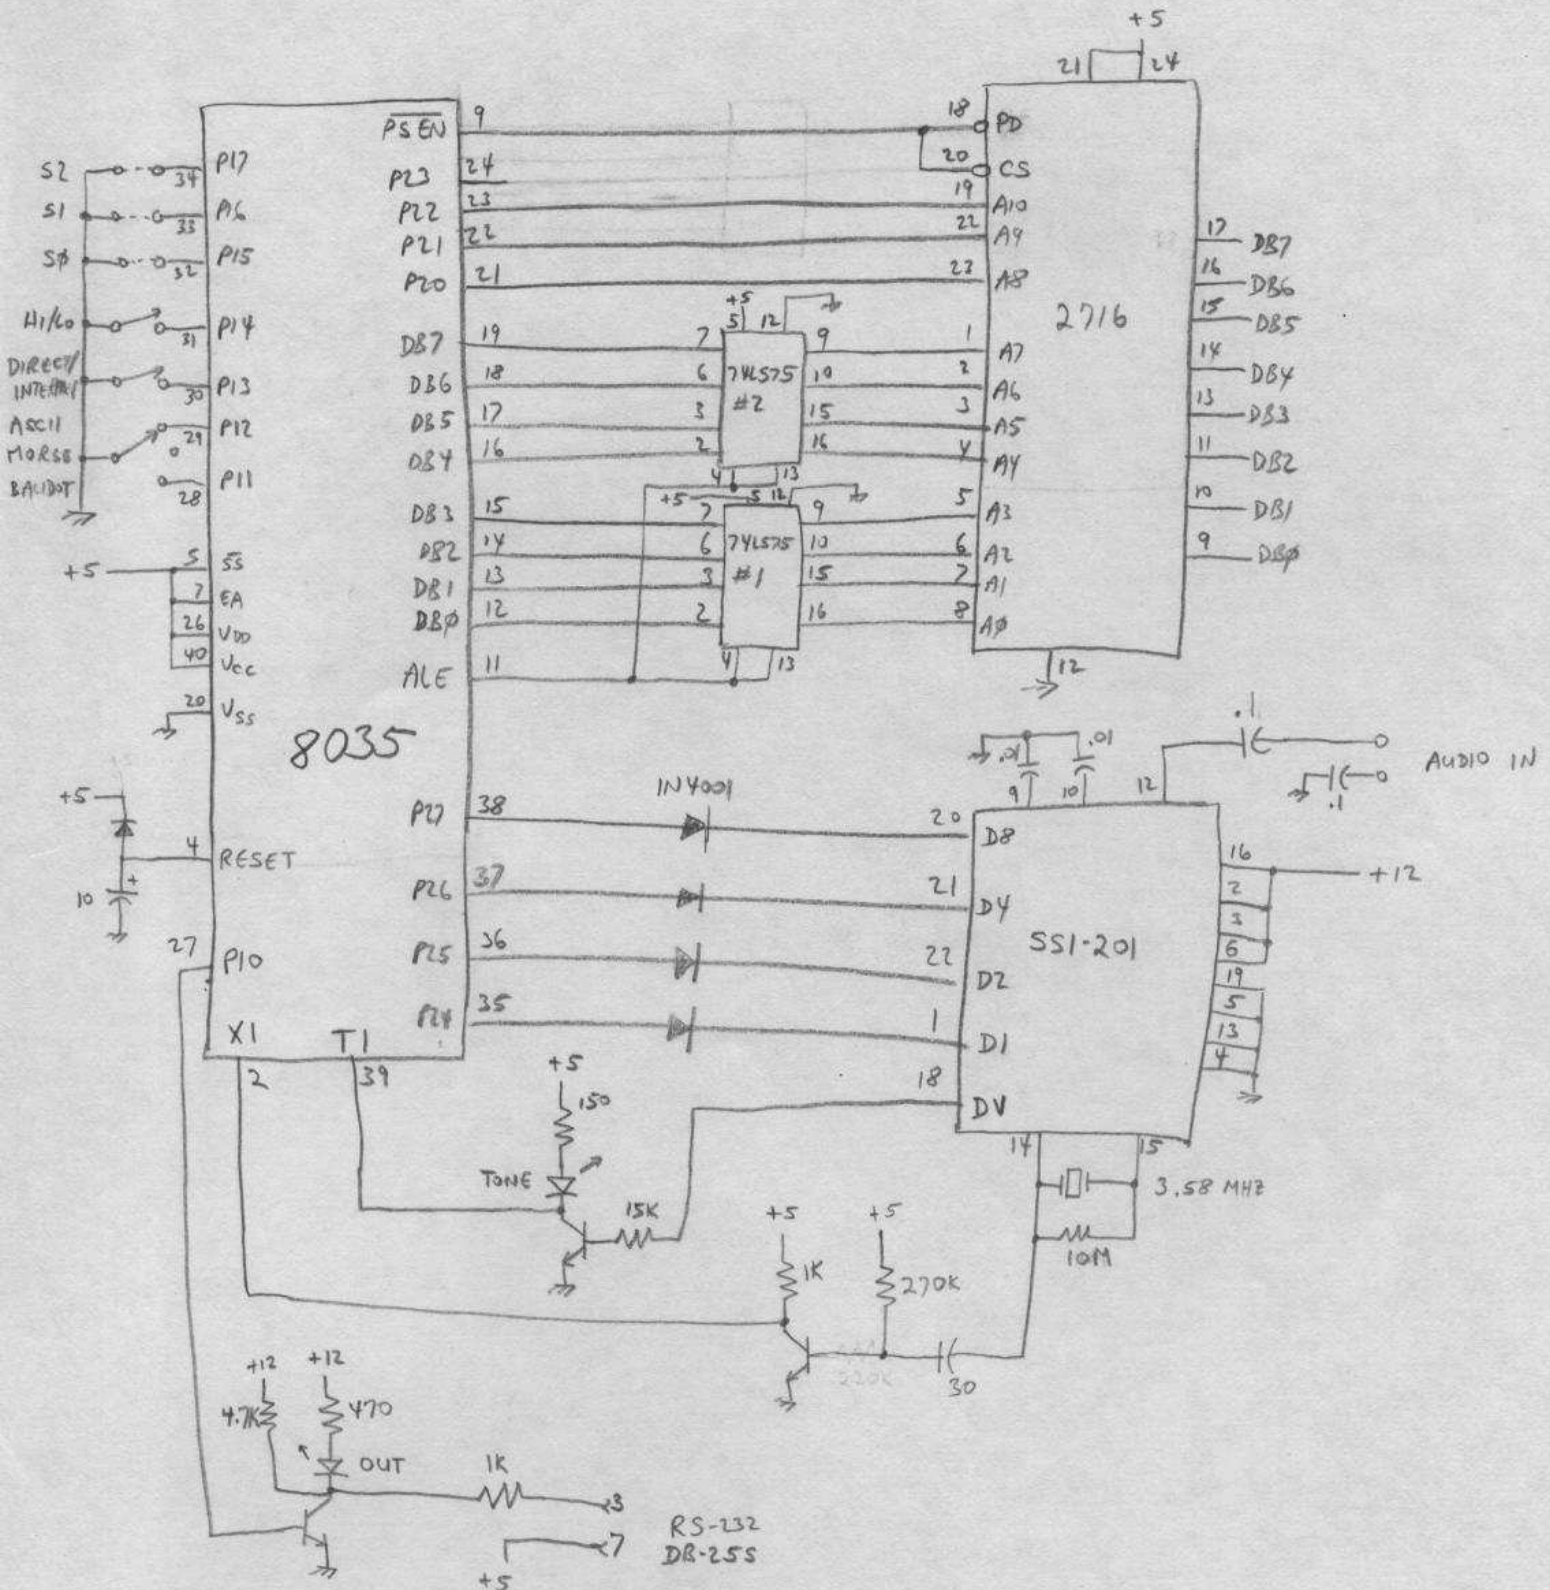

TONE TO MESSAGE  
 CONVERTER -  
 ROBERT GLASER, 4-81

# PORT 1

# PORT 2

$$T1 = \overline{DV}$$

	<u>LO</u>	<u>HI</u>
ASCII	110 BAUD	300 BAUD
BAUDOT	45.45 BAUD	75 BAUD